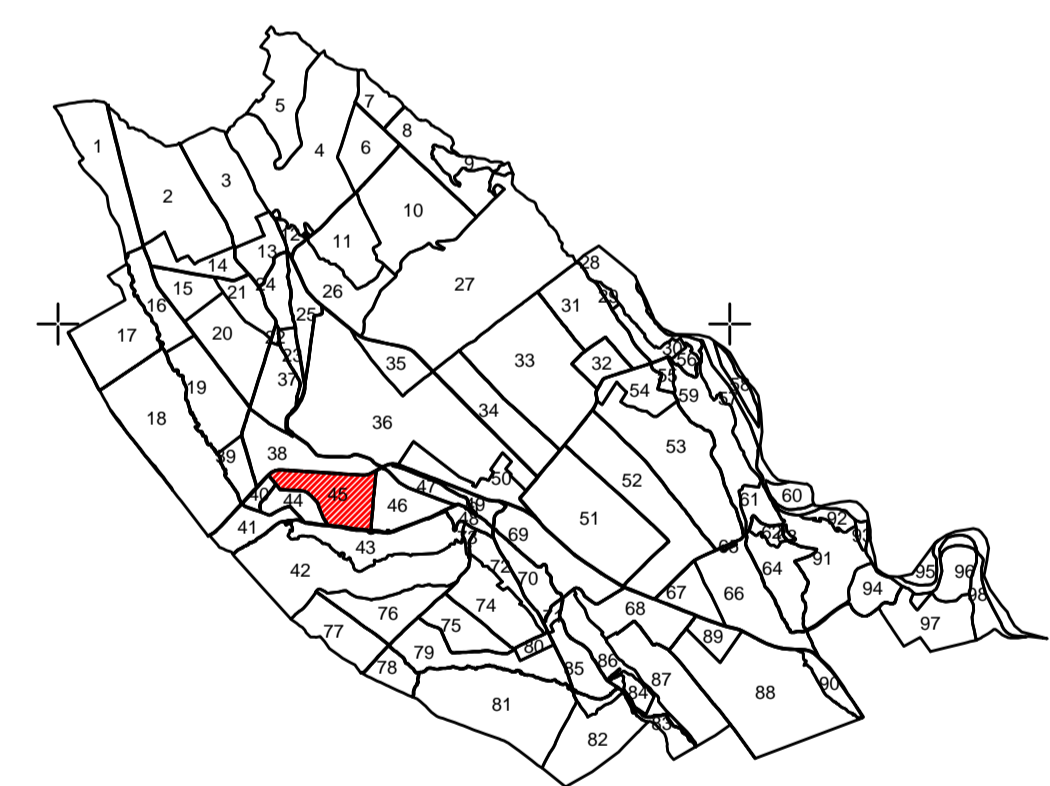

PLAN CADASTRAL
U.A.T. Dulcesti, Judetul Neamt, Sector cadastral 45
Scara 1:2.000, Sistem de proiectie STEREO 70
Spre publicare

Harta sectorizare

- Legenda:
- Limita imobil
 - Limita intravilan
 - Limita U.A.T.
 - + Limita sector cadastral
 - 45 Numar sector cadastral
 - 1 ID imobil